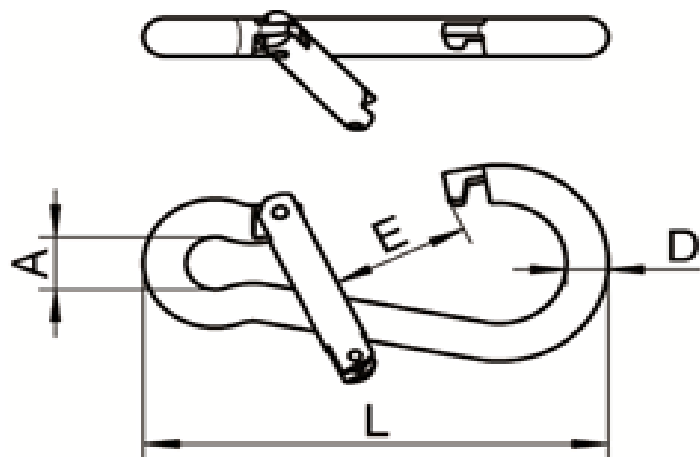

ART. 8010

Moschettoni (Connettori) leva dritta con apertura laterale aisi 316 / A4

Spring Hooks (Connectors) with side opening, aisi 316 / A4

Codice Articolo <i>Item Number</i>	D (mm)	L (mm)	A (mm)	E (mm)	Carico di lavoro (Kg) <i>working Load (Kg)</i>	Carico rottura (Kg) <i>Breaking Load (Kg)</i>	 Box	 Master carton	 Pallet
80100008004	8	80	12	19	125	750	20	200	8000
80100010004	10	100	15	22	200	1200	10	100	4000
80100012004	11	120	18	26	250	1400	10	60	/

Molle in **AISI 304**
AISI 304 springs

Attenzione!!! Le caratteristiche tecniche riportate, sono puramente indicative e possono subire variazioni da lotto a lotto, a seconda della produzione.
Pay attention!! The dimensions shown in the data sheets are subject to minimal variations (different production line batch).