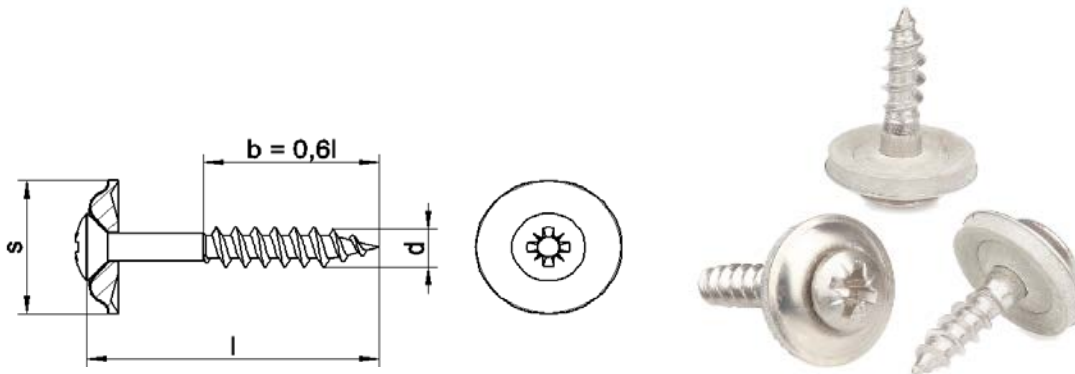

ART. 9170 - sim. DIN 7995

Viti per Legno con rondella, guarnizione EPDM e impronta croce Z (Pozidrive), A2

Wood screws with mounted EPDM-washers  $\varnothing 15\text{mm}$  and cross recess Z (Pozidrive), A2

S=15 mm

Lunghezza Length	$\varnothing 4,5\text{ mm}$
20 mm	
25 mm	
30 mm	
35 mm	
40 mm	
45 mm	
50 mm	
60 mm	
65 mm	
70 mm	
80 mm	
90 mm	
100 mm	
120 mm	

last edit 09/09/2019

DRAWING N. 1109