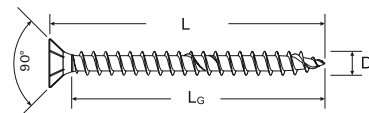

Шуруп fischer Power-Fast A2

- Нержавеющая сталь A2
- Потайная головка
- Крестовой шлиц PZ
- Полная резьба
- Антифрикционное восковое покрытие

Резьба Ø D [mm]	Длина Длина общая резьбы		Шлиц	Упаковка шт.	Мин. кол-во для заказа шт.	Тип упаковки	Артикул	Тип	Код
	L [mm]	L _G [mm]							
3,0									
25	21		PZ1	100	1.000	F1	657138	FPF-SZ 3,0 x 25 A2F 100	4048962040586
30	26		PZ1	100	1.000	F1	657140	FPF-SZ 3,0 x 30 A2F 100	4048962040609
35	31		PZ1	100	1.000	F1	657142	FPF-SZ 3,0 x 35 A2F 100	4048962040623
3,5									
20	16		PZ2	300	1.800	F2	657149	FPF-SZ 3,5 x 20 A2F 300	4048962040692
25	21		PZ2	300	1.800	F2	657151	FPF-SZ 3,5 x 25 A2F 300	4048962040715
30	26		PZ2	100	1.000	F1	657152	FPF-SZ 3,5 x 30 A2F 100	4048962040722
35	31		PZ2	100	1.000	F1	657154	FPF-SZ 3,5 x 35 A2F 100	4048962040746
4,0									
20	15		PZ2	100	1.000	F1	657160	FPF-SZ 4,0 x 20 A2F 100	4048962040807
25	20		PZ2	300	1.800	F2	657163	FPF-SZ 4,0 x 25 A2F 100	4048962040838
30	25		PZ2	300	1.800	F2	657166	FPF-SZ 4,0 x 30 A2F 300	4048962040869
4,5									
30	25		PZ2	100	600	F2	657183	FPF-SZ 4,5 x 30 A2F 100	4048962041033
35	30		PZ2	100	600	F2	657185	FPF-SZ 4,5 x 35 A2F 100	4048962041057
40	35		PZ2	300	1.200	F4	657189	FPF-SZ 4,5 x 40 A2F 300	4048962041095
5,0									
30	24		PZ2	200	1.200	F2	657210	FPF-SZ 5,0 x 30 A2F 200	4048962041309
35	29		PZ2	200	800	F3	657213	FPF-SZ 5,0 x 35 A2F 200	4048962041330