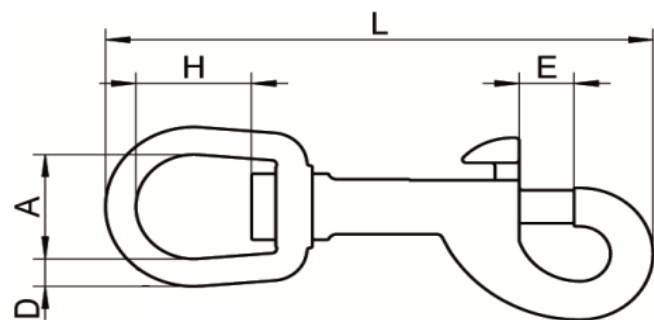

ART. 8303

Moschettoni con anello girevole, apertura a pistone, aisi 316 / A4

*Swivel Eye Bolt Snaps, aisi 316 / A4*

Codice Articolo <i>Item Number</i>	L (mm)	D (mm)	A (mm)	H (mm)	E (mm)	Carico di lavoro (Kg) <i>working Load (Kg)</i>	Carico rottura (Kg)* <i>Breaking Load (Kg)*</i>	 Box	 Master carton	 Pallet
83030006204	64	3	11	11	8	24	200	10	400	16000
83030007604	79	3,5	15,6	14,5	10	50	300	10	300	12000
83030008604	90	4,5	17	17,5	12	80	350	5	200	8000
83030009004	93	5	20	19	12	100	450	5	200	8000

Molle in AISI 304  
*AISI 304 springs*

Attenzione!!! Le caratteristiche tecniche riportate, sono puramente indicative e possono subire variazioni da lotto a lotto, a seconda della produzione.  
*Pay attention!! The dimensions shown in the data sheets are subject to minimal variations (different production line batch).*