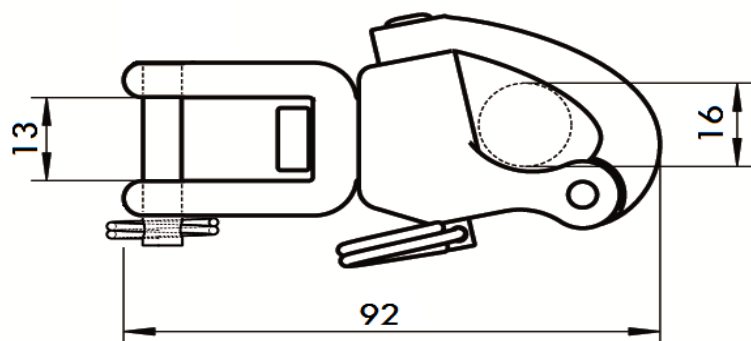

ART. 8262

Moschettone girevole per spinnaker o drizza a sgancio rapido, con forcella (o grillo), aisi 316 / A4

Jaw swivel snap shackle, quick release aisi 316 / A4

Codice Articolo <i>Item Number</i>	Carico di lavoro (Kg) <i>working Load (Kg)</i>	Carico rottura (Kg) <i>Breaking Load (Kg)</i>	 Box	 Master carton	 Pallet
82620007004	650	1600	5	100	4000

Molle in AISI 304
AISI 304 springs

Attenzione!!! Le caratteristiche tecniche riportate, sono puramente indicative e possono subire variazioni da lotto a lotto, a seconda della produzione.

Pay attention!! The dimensions shown in the data sheets are subject to minimal variations (different production line batch).