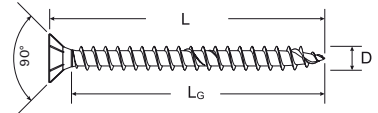

Шуруп fischer Power-Fast A4

- Нержавеющая сталь A4
- Потайная головка
- Многогранный шлиц TX
- Полная резьба
- Антифрикционное восковое покрытие

Резьба Ø	Длина общая резьбы		Шлиц	Упаковка	Мин. кол-во для заказа	Тип упаковки	Артикул	Тип	Код
D [mm]	L [mm]	L _G [mm]		шт.	шт.				
3,0									
16	12		TX10	200	2.000	F1	657264	FPF-ST 3,0 x 16 A4F 200	4048962041842
20	16		TX10	200	2.000	F1	657266	FPF-ST 3,0 x 20 A4F 200	4048962041866
25	21		TX10	200	2.000	F1	657268	FPF-ST 3,0 x 25 A4F 200	4048962041880
30	26		TX10	200	2.000	F1	657270	FPF-ST 3,0 x 30 A4F 200	4048962041903
3,5									
20	16		TX10	200	2.000	F1	657272	FPF-ST 3,5 x 20 A4F 200	4048962041927
30	26		TX10	200	1.200	F2	657274	FPF-ST 3,5 x 30 A4F 200	4048962041941
4,0									
20	15		TX20	200	1.200	F2	657276	FPF-ST 4,0 x 20 A4F 200	4048962041965
30	25		TX20	200	1.200	F2	657278	FPF-ST 4,0 x 30 A4F 200	4048962041989
4,5									
30	25		TX20	200	1.200	F2	657287	FPF-ST 4,5 x 30 A4F 200	4048962042078
35	30		TX20	200	800	F3	657289	FPF-ST 4,5 x 35 A4F 200	4048962042092
5,0									
30	24		TX20	200	1.200	F2	657298	FPF-ST 5,0 x 30 A4F 200	4048962042184