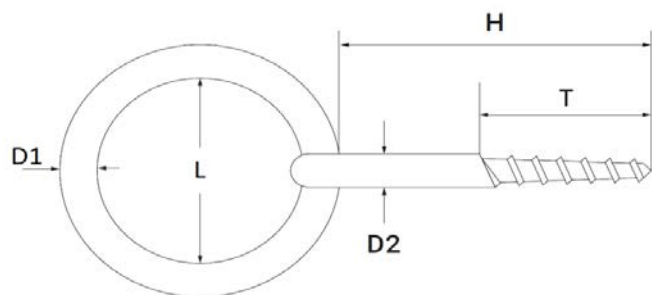

ART. 8362

Viti per legno con anello aisi 316 / A4

*Wood screws with ring aisi 316 / A4*

Box

Master carton

Pallet

Codice Articolo <i>Item Number</i>	D1 (mm)	H (mm)	T (mm)	D2 (mm)	L (mm)	Carico rottura (Kg) <i>Breaking Load (Kg)</i>	Box	Master carton	Pallet
83620600004	6	60	40	6	30	900	10	200	8000
83620800004	8	80	40	8	50	1500	10	60	2400

Attenzione!!! Le dimensioni riportate nelle schede tecniche, possono subire variazioni minime da lotto a lotto e a seconda della produzione.

Pay attention!! The dimensions shown in the data sheets are subject to minimal variations (different production line batch).