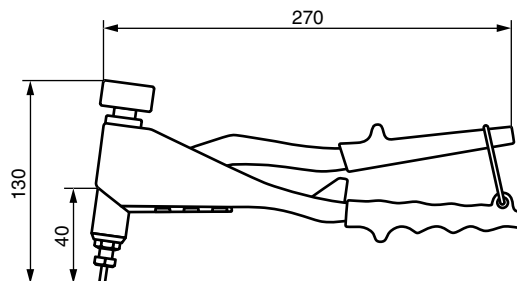

RKM-130 Ручной установочный инструмент для заклепок с внутренней резьбой

Свойства

- Легкий и удобный в эксплуатации
- Небольшие габариты
- Оснащен регулировкой рабочего хода
- Усиленный корпус

Применение

Установка заклепок с внутренней резьбой.

Технические данные

| Внутренняя резьба заклепки | Алюминий | Сталь | Нерж. сталь |
|----------------------------|----------|-------|-------------|
| M3 | • | • | • |
| M4 | • | • | • |
| M5 | • | • | • |
| M6 | • | • | • |

fasty
PROFESSIONAL

| Арт. № | Обозначение | Вес, кг |
|-----------|-------------|---------|
| 02FRKM130 | RKM-130 | 0,80 |

RKM-130 Ручной установочный инструмент для заклепок с внутренней резьбой