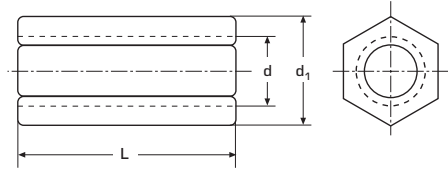

# Dado esagonale di giunzione

filettato internamente - esecuzione esagonale  
Hexagon coupler nuts

d <sub>1</sub>	10	13	17	19	24	30	36	46			

d	M 6	M 8	M 10	M 12	M 16	M 20	M 24	M 30			
L 25											
30											
40											
50											
60											
	100	100	100 da 40 L 50	50	25	25	10	10			

Prezzo in € per 100 pz. lordo senza IVA - tutte le misure in mm.  
Gross Prices without value - added tax. All lengths in mm.

Su richiesta forniamo altre misure e prezzi per qualità A4.  
Other sizes and A4 quality on specified inquiry.